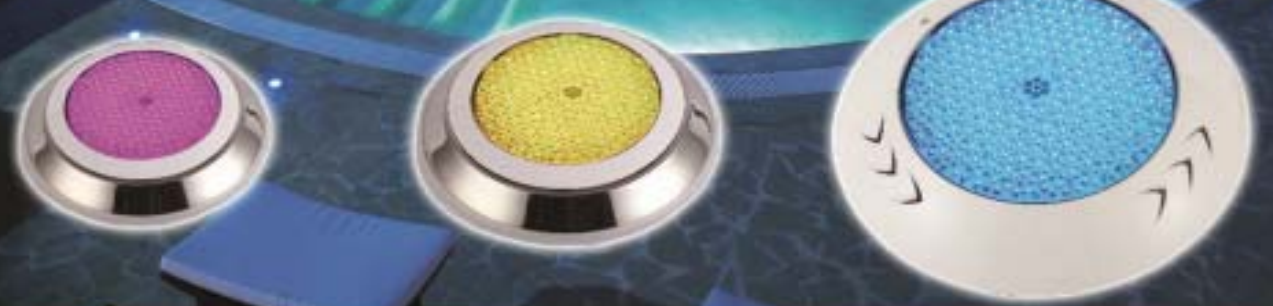

Φωτιστικό FLAT LED SMD σε ρητίνη

- flat 252 led white ή RGB σε ρητίνη.....219,80
- flat 603 led white ή RGB σε ρητίνη.....309,80
- flat 603 led white INOX316 σε ρητίνη.....379,80
- Συγχρονιστής-Μετασχηματιστής 220w για τα φώτα RGB.....239,80